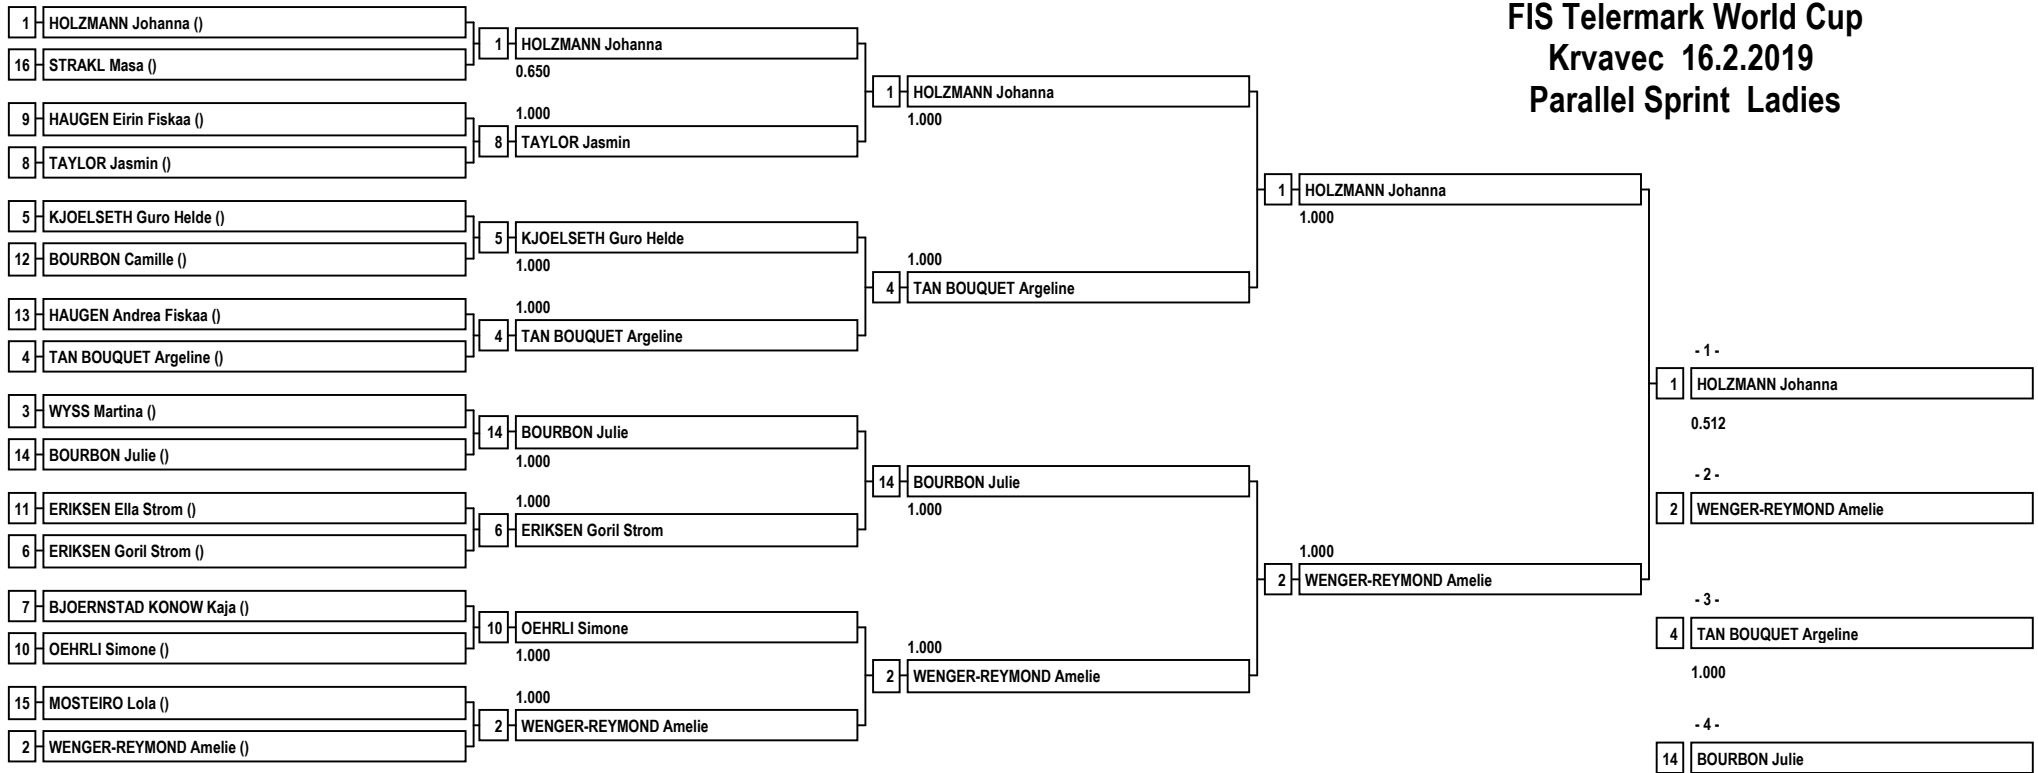

FIS Telermark World Cup Krvavec 16.2.2019 Parallel Sprint Ladies

Podium

- 1 - HOLZMANN Johanna ()
- 2 - WENGER-REYMOND Amelie ()
- 3 - TAN BOUQUET Argeline ()
- 4 - BOURBON Julie ()