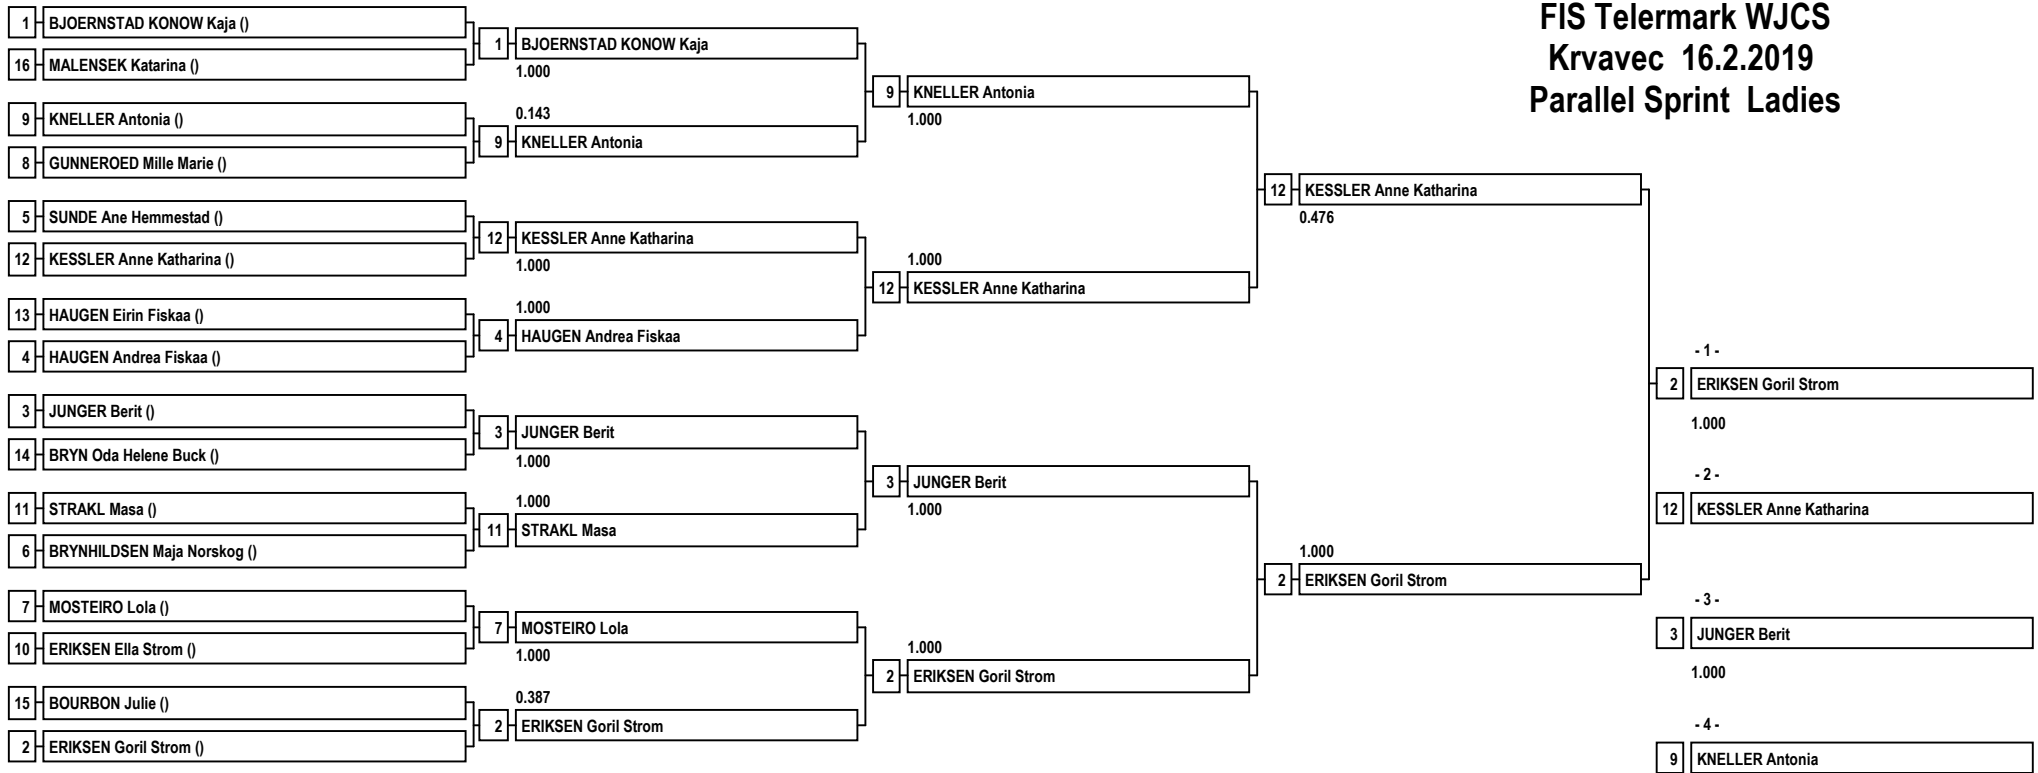

FIS Telermark WJCS Krvavec 16.2.2019 Parallel Sprint Ladies

Podium

- 1 - ERIKSEN Goril Strom ()
- 2 - KESSLER Anne Katharina ()
- 3 - JUNGER Berit ()
- 4 - KNELLER Antonia ()